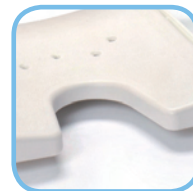

# Badewannensitz Bob

Badewanneneinhängesitz mit und ohne Rückenlehne

rutschfeste Gummikappen

mit Hygieneaussparung

Breite einstellbar

- ▶ Formschön, stabil und sicher
- ▶ Hygieneaussparung an der Sitzfläche
- ▶ Passt in jede Badewanne, da auf verschiedene Wannenbreiten einstellbar
- ▶ Rutschfest durch Gummikappen
- ▶ Rostfreier Rahmen aus pulverbeschichtetem Aluminiumrohr

### Abmessungen

Maße Sitz B/T	410 mm / 410 mm
Sitzbreite innen	455 – 575 mm
Aufleger außen	730 - 850 mm
Höhe Rückenlehne	380 mm

### Weiteres

Maximale Belastung	120 kg
Gewicht (mit Rückenlehne)	2,45 kg (3,1 kg)
Oberfläche Sitzfläche	seidenmatt, rutschsicher
Farbe	weiß