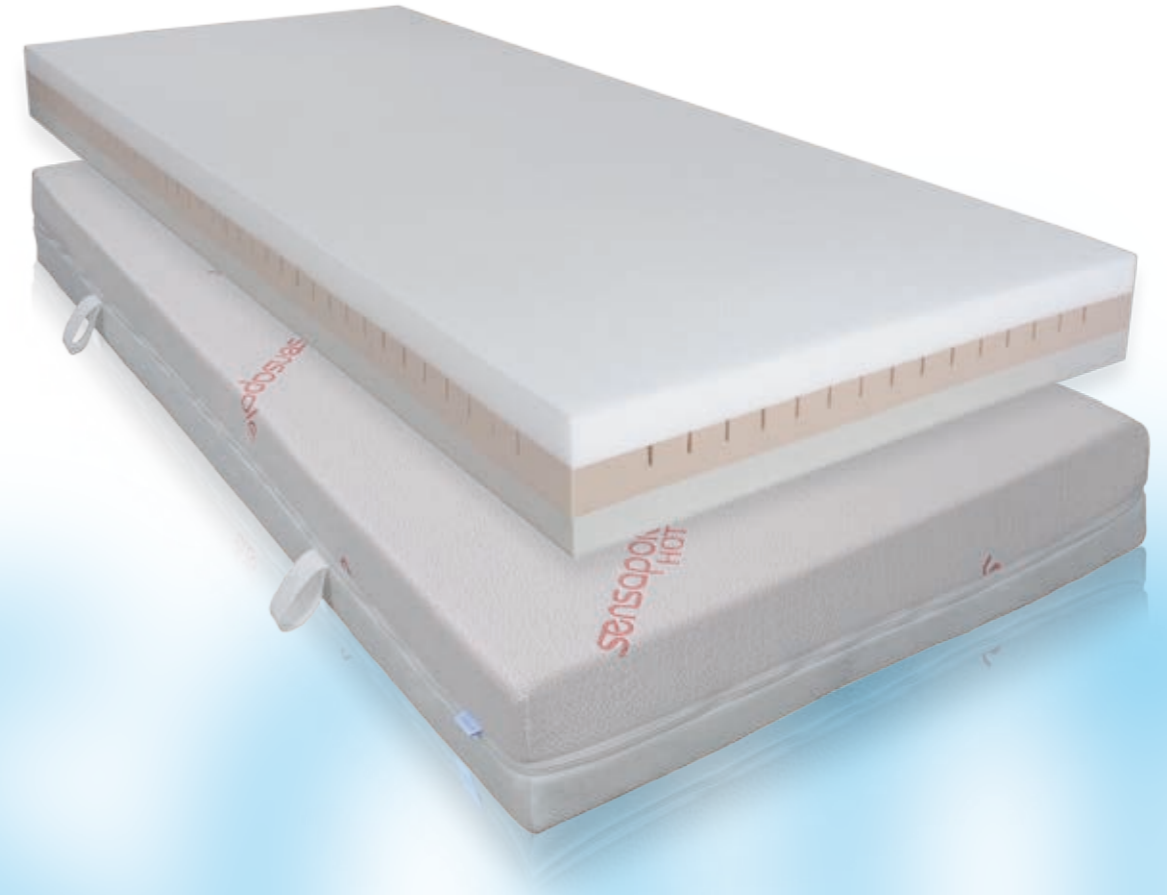

**behagliches Einsinken
durch viscoelastische
Oberschicht**

Matratzenkern 17 cm

Wenn Sie nachts häufig aufwachen, über eingeschlafene Arme und Beine klagen und vielleicht sogar Verspannungen oder Druckschmerzen verspüren, kann das u.a. an einer für Sie zu harten Matratze liegen.

Früher wurde zumeist behauptet, dass eine Matratze so hart wie möglich sein sollte. Dies ist nach unserer langjährigen Erfahrung wirklich nicht der Fall. Es ist gut möglich, dass auch für Sie genau das Gegenteil der Fall ist. Passt sich nämlich die Matratze Ihrer Körperkontur optimal an, werden Auflagedrücke effektiv reduziert und es stellt sich das „Kuschelgefühl“ ein.

Diesen Effekt bewirkt unsere Matratze purasoft.

Die dicke, viscoelastische Oberschicht reagiert auf Ihre Körperwärme. Sie wird weicher, je wärmer sie ist und so sinkt Ihr Körper bestmöglich in die Matratze ein. Sie werden optimal weich gelagert. Es entstehen keine hohen Auflagedrücke.

Verspannungen kann optimal vorgebeugt werden. Es entsteht dieses außergewöhnliche Liegegefühl. Durch den dreischichtigen Aufbau wird Ihr Körper sanft aufgefangen.

Bei der Entwicklung haben wir größten Wert darauf gelegt, dass sowohl leichte Personen als auch schwerere Menschen den Kuschelkontakt gleichermaßen erfahren.

purasoft, eine Matratze für Jedermann und -frau.

Perfektioniert wird die Matratze durch zwei Überzugvarianten. Jeder findet deshalb seine persönlich passende Kombination.