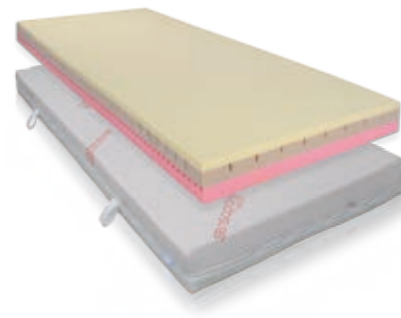

matratzen

pura**dorm**

Sie möchten gut schlafen und morgens erholt aufwachen? Deshalb sind Sie auf der Suche nach einer hochwertigen Matratze und vielleicht auch nach einem passenden Kopfkissen?

Dann werden Sie mit Sicherheit auf diesen Seiten das richtige Produkt finden. Denn aks pura entwickelt hochwertige Schlafsysteme mit medizinischem Hintergrund unter dem Markennamen aks purawell. Der sinnvolle Einsatz verschiedener Schaumstoffarten, wie Kaltschaum und viscoelastischer Schaumstoff, ermöglicht die Herstellung von Matratzen mit einem Höchstmaß an Komfort. Dabei stehen Qualitätsmerkmale wie Druckentlastung, Punktelastizität und Langlebigkeit an erster Stelle. In Kombination mit 2 verschiedenen Spezialüberzügen findet jeder seine optimale Matratze.

Sie werden sich wohlfühlen auf Matratzen, die Ihre Wirbelsäule entlasten, Ihre Bandscheiben schonen und somit Verspannungen vorbeugen. Träumen Sie gut auf Matratzen mit einem gesunden Schlafklima und erwachen Sie fitt und regeneriert für den Tag.

Und das Beste: Sie kaufen nicht die Katze im Sack! 4 Wochen kostenlos Probeschlafen auf der Matratze Ihrer Wahl gibt Ihnen die Sicherheit, die optimale Kombination aus Matratze und Bezug zu finden.