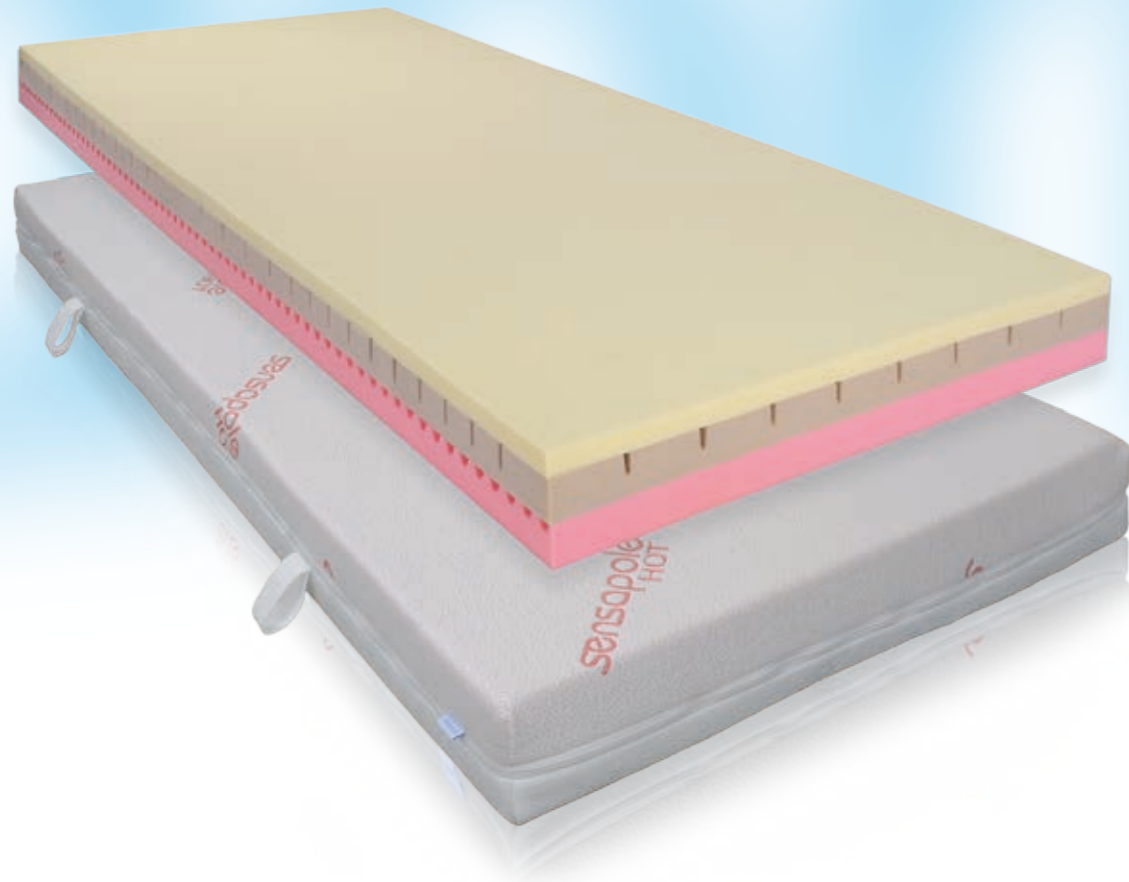

Diesen Effekt bewirkt unsere Matratze purasoft.

Die dicke, viscoelastische Oberschicht reagiert auf Ihre Körperwärme. Sie wird weicher, je wärmer sie ist und so sinkt Ihr Körper bestmöglich in die Matratze ein. Sie werden optimal weich gelagert. Es entstehen keine hohen Auflagedrücke.

Verspannungen kann optimal vorgebeugt werden. Es entsteht dieses außergewöhnliche Liegegefühl. Durch den dreischichtigen Aufbau wird Ihr Körper sanft aufgefangen.

Bei der Entwicklung haben wir größten Wert darauf gelegt, dass sowohl leichte Personen als auch schwerere Menschen den Kuschelkontakt gleichermaßen erfahren.

# pura dorm

die basis für gesunden schlaf

**anschmiegsam und  
körperstützend zugleich**

**3 perfekt aufeinander  
abgestimmte Schichten**

**Matratzenkern 14 cm**

Kennen Sie das Gefühl, am Morgen unausgeschlafen aufstehen zu müssen? Die Arme sind Ihnen eingeschlafen und Sie haben Rückenschmerzen. Ihre Beine sind bleischwer und Ihnen fehlt die Motivation für den bevorstehenden Tag.

Die Ursache hierfür kann die falsche Matratze sein. Deswegen haben wir für Sie puradorm entwickelt.

Der innovative, dreischichtige Aufbau sorgt für eine optimale Liegequalität durch eine perfektionierte Mischung zwischen einer viscoelastischen und sich anschmiegenden Oberschicht und einer Spezialmittelschicht, die eine hervorragende Punktelastizität bewirkt. Die unterste Lage aus besonders festem Schaumstoff sorgt für die nötige Gesamtstabilität der Matratze.