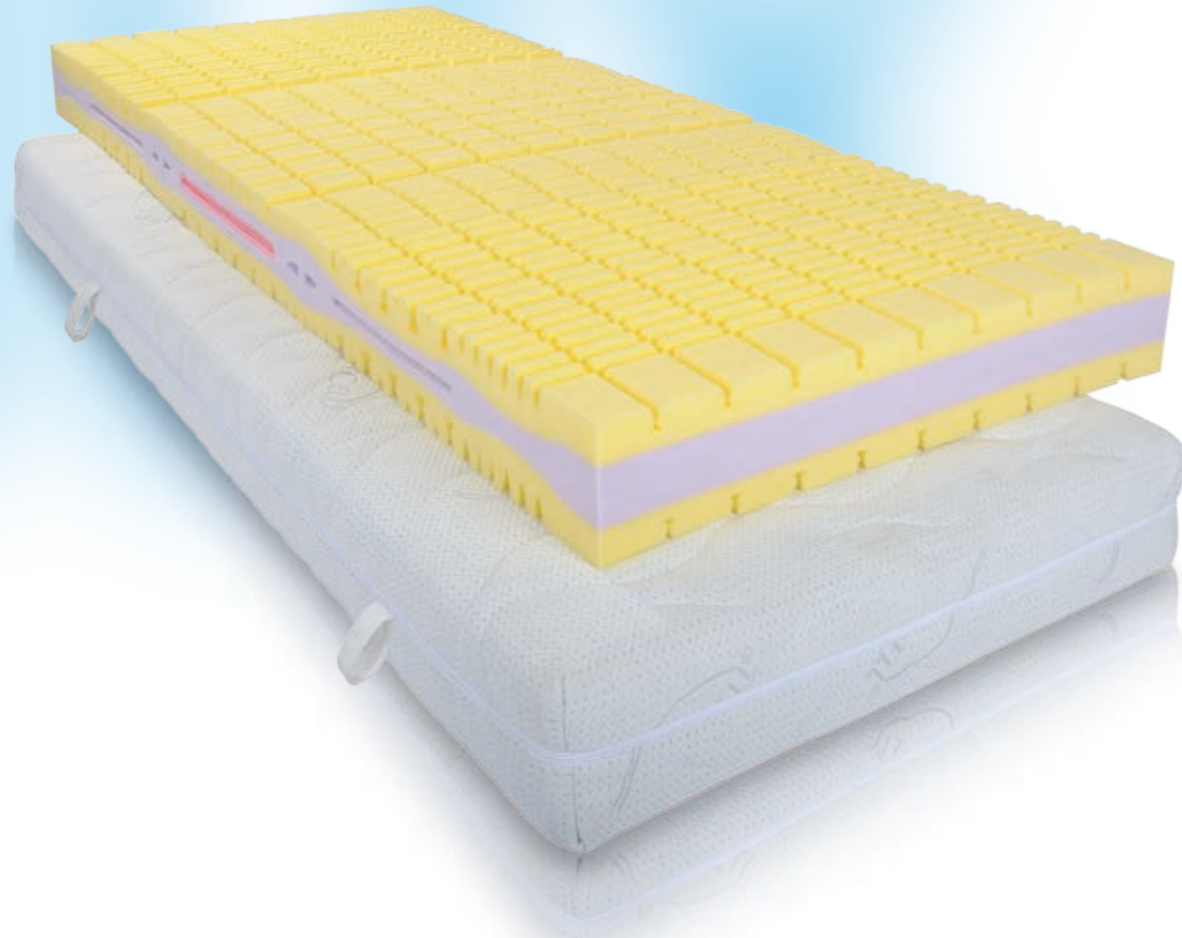

puralex

die luxusmatratze