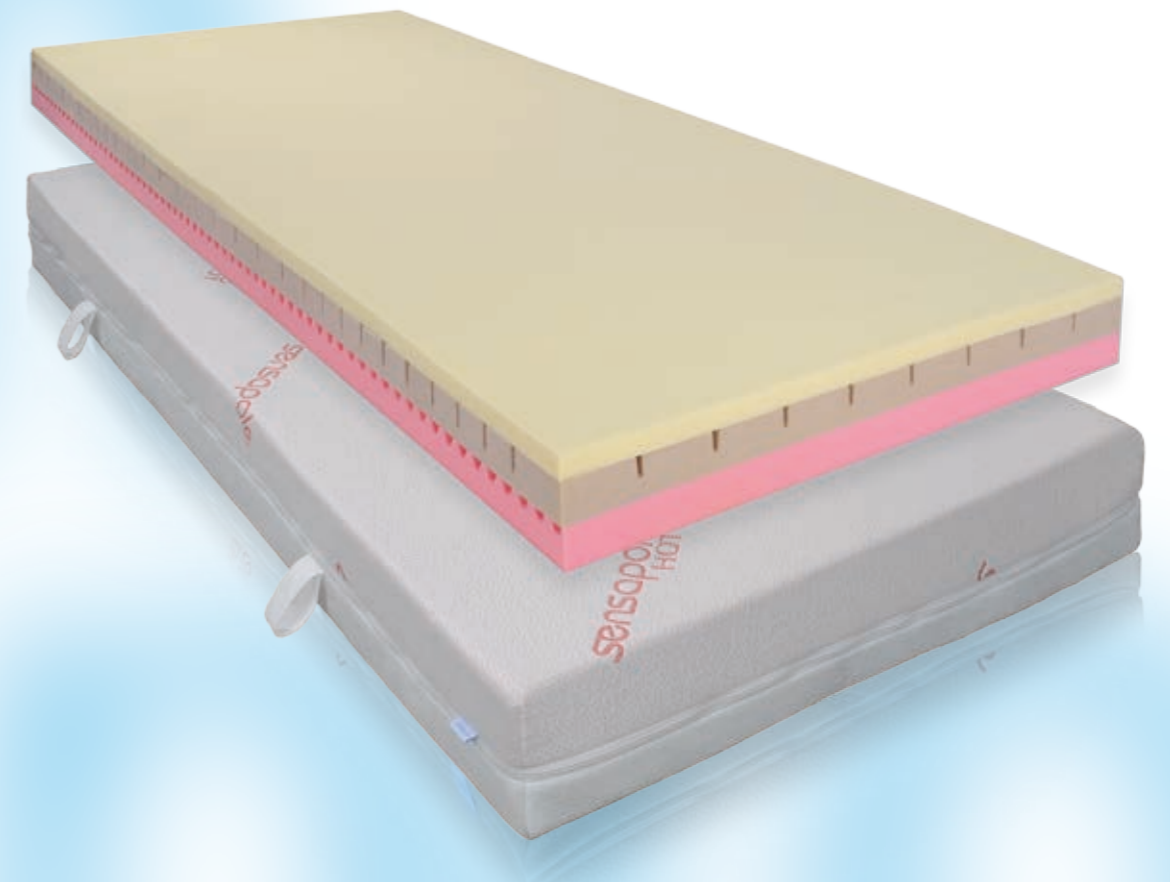

pura dorm pro

das pro an gemütlichkeit

**anschmiegsam und
körperstützend zugleich
3 perfekt aufeinander
abgestimmte Schichten**

**Perfekte Einsinktiefe
für alle Gewichte**

Matratzenkern 17 cm

Möchten Sie sich darauf freuen, abends ins Bett zu gehen? Möchten Sie sich wohlfühlen, auf einer Matratze, die ihren Körper mit ihren herausragenden Eigenschaften verwöhnt? Erfahren Sie auf unserer puradorm pro die Entspannung, die Sie für eine erholsame Nacht benötigen. Diese Weiterentwicklung unserer erfolgreichen und beliebten Matratze puradorm wird Sie begeistern. Ein „pro“ an Matratzenhöhe ermöglicht ein „pro“ an Gemütlichkeit und Schlaf Freude.

Dabei spielt der Aufbau der Matratze eine wichtige Rolle. Der weiche, viscoelastische Deckschaum mit Memoryeffekt schmiegt sich an Ihren Körper und erzeugt ein Gefühl der Geborgenheit. Damit Ihr Körper aber nicht komplett versinkt, stützt die mittlere, sehr flexible Kaltschaumschicht. Dieses Zusammenspiel macht die puradorm pro so besonders.

Durch dieses variable Einsinken fühlen sich sowohl sehr leichte Personen, als auch schwerere Menschen so wohl auf dieser Matratze.

Perfektioniert wird die Matratze durch zwei Überzugvarianten. Jeder findet deshalb seine persönlich passende Kombination.