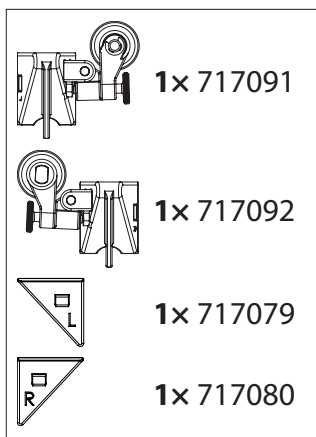

814038

Assembly instructions – Montageanleitung – Montage instructies –
Instructions de montage – Monteringsanvisning – Monteringsvejledning

Art. No. 814038M1-E, 2022-03-08

NB! Assembling: 1–5. Disassembling: 6. Alternative placement: 7.
Achtung! Montierung: 1–5. Dismontierung: 6. Alternativ Platzierung: 7.
Let op! Monteren: 1–5. Demonteren: 6. Alternatieve plaatsing: 7.
NB! Assemblage: 1–5. Démontage: 6. Placement alternatif: 7.
NB! Montering: 1–5. Demontering: 6. Alternativ plassering: 7.
OBS! Montering: 1–5. Demontering: 6. Alternativ placering: 7.
NB! Montering: 1–5. Demontering: 6. Alternativ placering: 7.