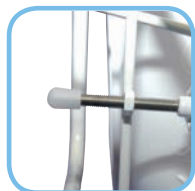

Badewannendrehstuhl Ben

Die ideale Hilfe beim Ein- und Aussteigen aus der Badewanne

Stellschraube mit Endkappe

rutschhemmende Gummikappen

um 90 Grad drehbar

Abmessungen

Maße Sitzschale H/B/T	36 cm/44 cm/40 cm
Gesamtbreite	73,5 cm
Höhe Rückenlehne	40 cm

Weiteres

Max. Belastung	120 kg
Gewicht mit Rückenlehne	6,8 kg
Sitzverstellung	4-fach (4 x 90°)
Farbe	weiß

Bestellnummern

Badesitz Ben	550 600 100
HMV - Nr.	in Bearbeitung

- ▶ Der Sitz läßt sich in 90°-Stufen in die gewünschte Position drehen – automatische Arretierung
- ▶ Lieferung fertig montiert – einfach am Wannenrand einhängen
- ▶ Bequem an die Wannenbreite anpassbar über Stellschrauben mit Endkappen
- ▶ Rutschhemmende Gummikappen an den Tragarmen schützen Ihre Badewanne vor Kratzern
- ▶ Löcher auf der Sitzoberfläche lassen das Duschwasser abfließen
- ▶ Glatte Oberfläche für leichtes Reinigen
- ▶ Rostfreies Gestell aus pulverbeschichtetem Stahlrohr